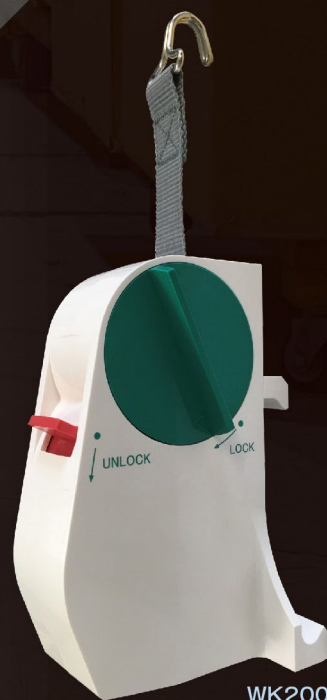

台車荷落下防止4

特許
出願中

着脱簡単・作業効率向上・荷物安全

5mベルト長

【WK205】新発売

- 背板に簡単取付
- 着脱容易
- 大きな荷物もしっかり固定
- ベルト5m長
- 多様な使い方
 - ◆幅広背板にも可
 - ◆背板なしにも可
 - ◆前方フック不可にも可
 - ◆巻き付け固定

WK205

WK200

株式会社 リンテック21

www.lintec21.com

製造・販売：株式会社リンテック21
〒108-0074 東京都港区高輪 4-1-18-2F MAIL: info.lintec21@lintec21.com
お問い合わせ TEL: 03-5798-7801 (受付時間/平日9:00~17:00 土日祝休み)

品名・品番	台車荷落下防止4・WK205	台車荷落下防止1・WK200
構成	本体×1、取扱説明書	本体×1、取扱説明書
概寸・重量	87×112×175 mm、約 500g	87×112×175 mm、約 460g
ベルトサイズ	長さ 約 5000 mm	長さ 約 3100 mm
背板幅取付範囲	100~150 mm	100~150 mm