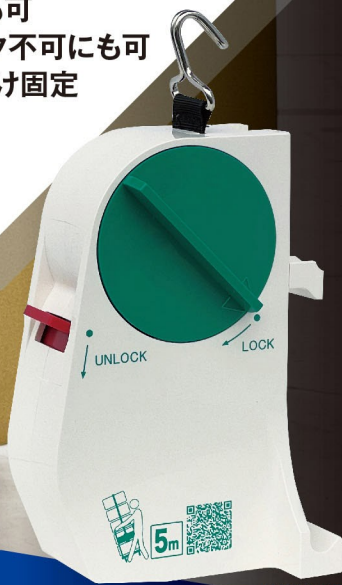

台車荷落下防止4

特許
出願中

着脱簡単・作業効率向上・荷物安全

5mベルト長

【WK205】新発売

- 背板に簡単取付
- 着脱容易
- 大きな荷物もしっかり固定
- ベルト5m長
- 多様な使い方
 - ◆幅広背板にも可
 - ◆背板なしにも可
 - ◆前方フック不可にも可
 - ◆巻き付け固定

WK205

WK200

株式会社 リンテック21

www.lintec21.com

製造・販売：株式会社リンテック21
〒108-0074 東京都港区高輪 4-1-18-2F MAIL: info.lintec21@lintec21.com
お問い合わせ TEL: 03-5798-7801 (受付時間/平日9:00~17:00 土日祝休み)

品名・品番	台車荷落下防止4・WK205	台車荷落下防止1・WK200
構成	本体×1、取扱説明書	本体×1、取扱説明書
概寸・重量	87×112×175 mm、約 500g	87×112×175 mm、約 460g
ベルトサイズ	長さ 約 5000 mm	長さ 約 3100 mm
背板幅取付範囲	100~150 mm	100~150 mm